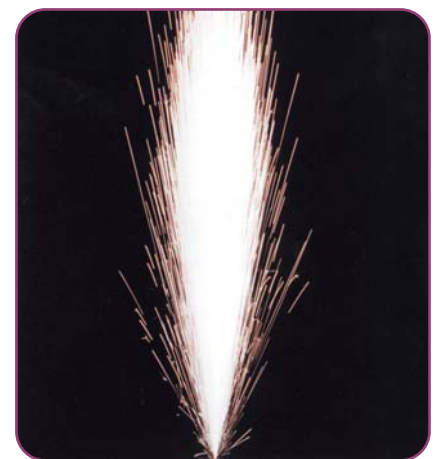

Silberstrahl