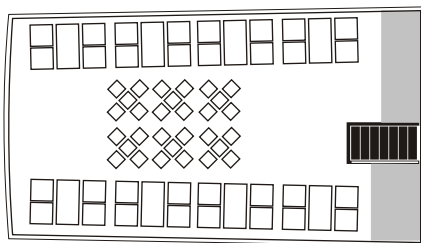

STERN UND KREIS
SCHIFFFAHRT GMBH

MS "Mark Brandenburg"

Plätze gesamt (innen/außen) 468 (386*/100)
 *bei freier Tanzfläche
 Plätze bei kalt/warmem Buffet & Tanzfläche 346

Oberer Salon 162 Plätze

Hecksalon 54 Plätze

Bugsalon 56 Plätze

Unterer Salon 118 Plätze