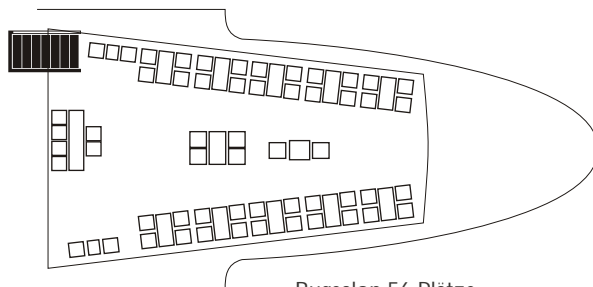

STERN UND KREIS
SCHIFFFAHRT GMBH

MS "Mark Brandenburg"

Plätze gesamt (innen/außen) 468 (386*/100)
 *bei freier Tanzfläche
 Plätze bei kalt/warmem Buffet & Tanzfläche 346

Oberer Salon 162 Plätze

Hecksalon 54 Plätze

Bugsalon 56 Plätze

Unterer Salon 118 Plätze