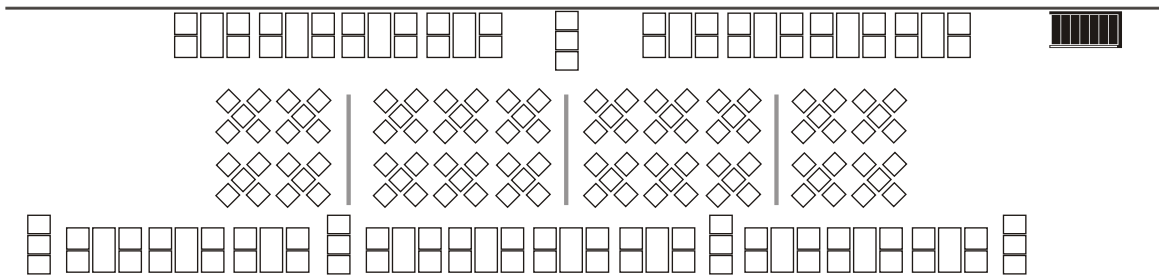

STERN UND KREIS
SCHIFFFAHRT GMBH

MS "Mark Brandenburg"

Plätze gesamt (innen/außen) 468 (386*/100)
 *bei freier Tanzfläche
 Plätze bei kalt/warmem Buffet & Tanzfläche 346

Oberer Salon 162 Plätze

Hecksalon 54 Plätze

Bugsalon 56 Plätze

Unterer Salon 118 Plätze