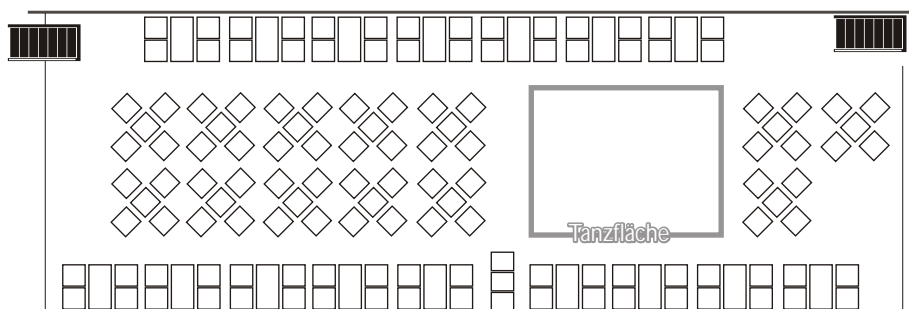

STERN UND KREIS
SCHIFFFAHRT GMBH

MS "Mark Brandenburg"

Plätze gesamt (innen/außen) 468 (386*/100)
 *bei freier Tanzfläche
 Plätze bei kalt/warmem Buffet & Tanzfläche 346

Oberer Salon 162 Plätze

Hecksalon 54 Plätze

Bugsalon 56 Plätze

Unterer Salon 118 Plätze