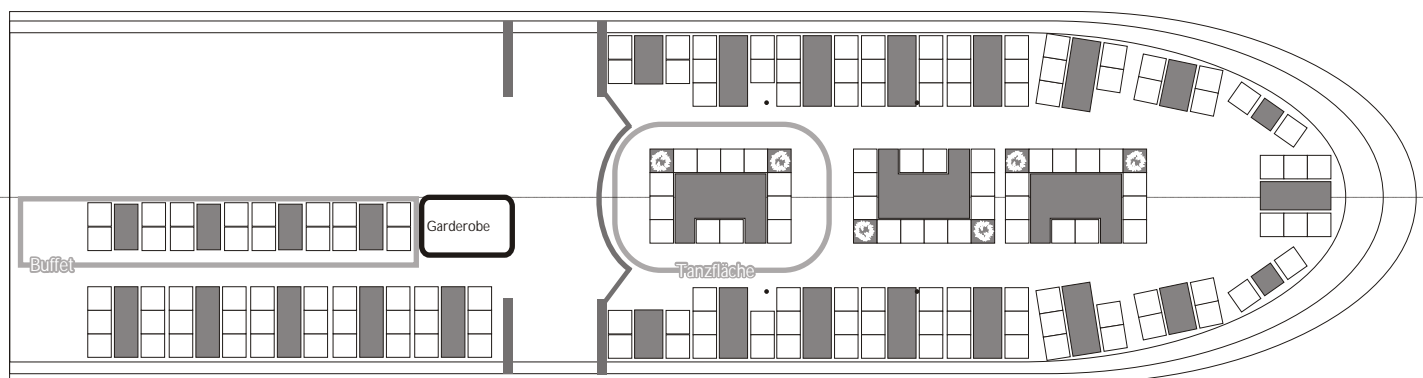

STERN UND KREIS
SCHIFFFAHRT GMBH

MS "Moby Dick"

Plätze gesamt	158
Plätze bei kalt/warmem Buffet & Tanzfläche	130

Hinterer Salon 42 Plätze

Vorderer Salon 116 Plätze