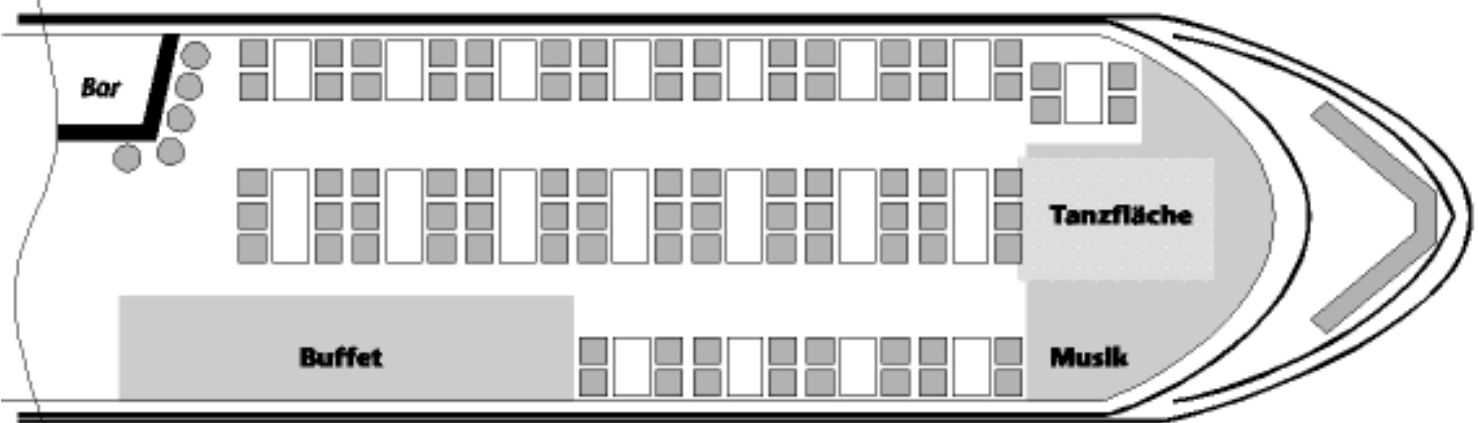

# BESTUHLUNGSPLAN

## MS. SANSSOUCI

*Salon bei Buffet, Tanzfläche und Musik: 90 Sitzplätze*

*Salon bei kompletter Bestuhlung: 125 Sitzplätze*

*Salon bei reduzierter Bestuhlung  
mit Stehtischen und Buffet im Vorschiff: 69 Sitzplätze*