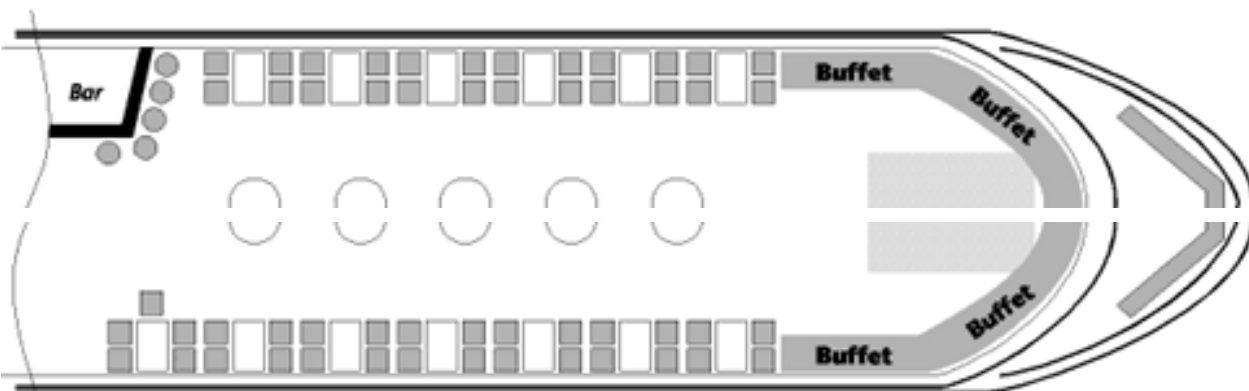

# BESTUHLUNGSPLAN

## MS. SANSSOUCI

*Salon bei Buffet, Tanzfläche und Musik: 90 Sitzplätze*

*Salon bei kompletter Bestuhlung: 125 Sitzplätze*

*Salon bei reduzierter Bestuhlung  
mit Stehtischen und Buffet im Vorschiff: 69 Sitzplätze*