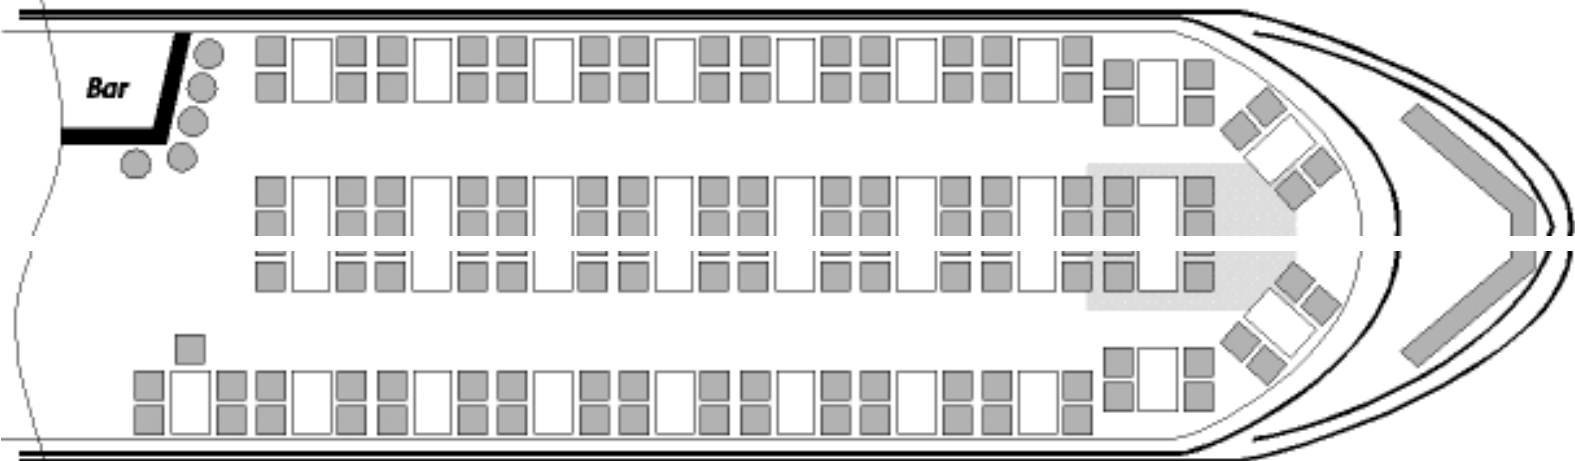

# BESTUHLUNGSPLAN

## MS. SANSSOUCI

*Salon bei Buffet, Tanzfläche und Musik: 90 Sitzplätze*

*Salon bei kompletter Bestuhlung: 125 Sitzplätze*

*Salon bei reduzierter Bestuhlung  
mit Stehtischen und Buffet im Vorschiff: 69 Sitzplätze*