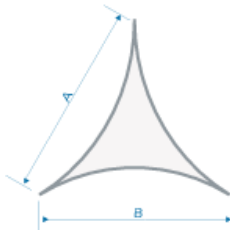

SEGEL | Formen/Größen**3-PUNKT-SEGEL****TOKIO**

Bezeichnung

Tokio 1

Tokio 2

Tokio 3

A	B
m	m
4	4
6	6
8	8

SEOUL

Bezeichnung

Seoul 1

Seoul 2

Seoul 3

Seoul 4

A	B	C
m	m	m
2,5	5	4,2
3,5	7	6
5,5	11	9,4
7,2	14,3	12,3

EASY STRETCH COMPANY | EINE SPARTE DER HMS EVENT SERVICE GMBH
 SALZSTRASSE 190 | D-74076 HEILBRONN | FON +49 (0) 71 31 / 9 82 55 - 88 | FAX +49 (0) 71 31 / 9 82 55 - 89