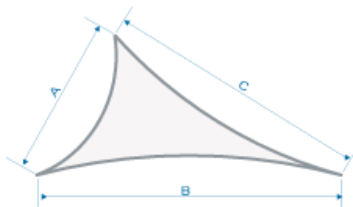

SEGEL | Formen/Größen**3-PUNKT-SEGEL****TOKIO**

Bezeichnung

Tokio 1

Tokio 2

Tokio 3

A	B
m	m
4	4
6	6
8	8

SEOUL

Bezeichnung

Seoul 1

Seoul 2

Seoul 3

Seoul 4

A	B	C
m	m	m
2,5	5	4,2
3,5	7	6
5,5	11	9,4
7,2	14,3	12,3

EASY STRETCH COMPANY | EINE SPARTE DER HMS EVENT SERVICE GMBH
 SALZSTRASSE 190 | D-74076 HEILBRONN | FON +49 (0) 71 31 / 9 82 55 - 88 | FAX +49 (0) 71 31 / 9 82 55 - 89